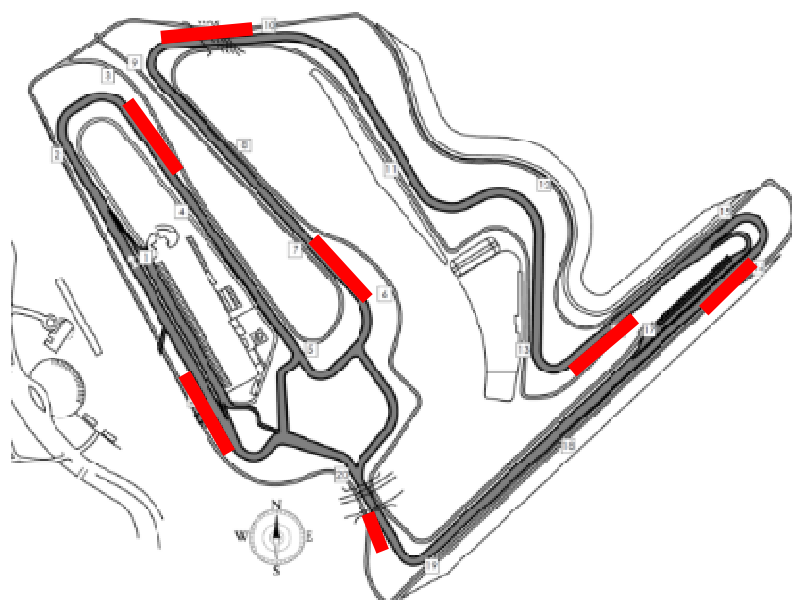

2017年コース改修について

- 下記の箇所について縁石の仕様が変更になっております。

変更前

変更後

- 下記の箇所について縁石アウト側に舗装帯（幅 30cm）が追加になっております。

変更前

変更後

お問い合わせについて