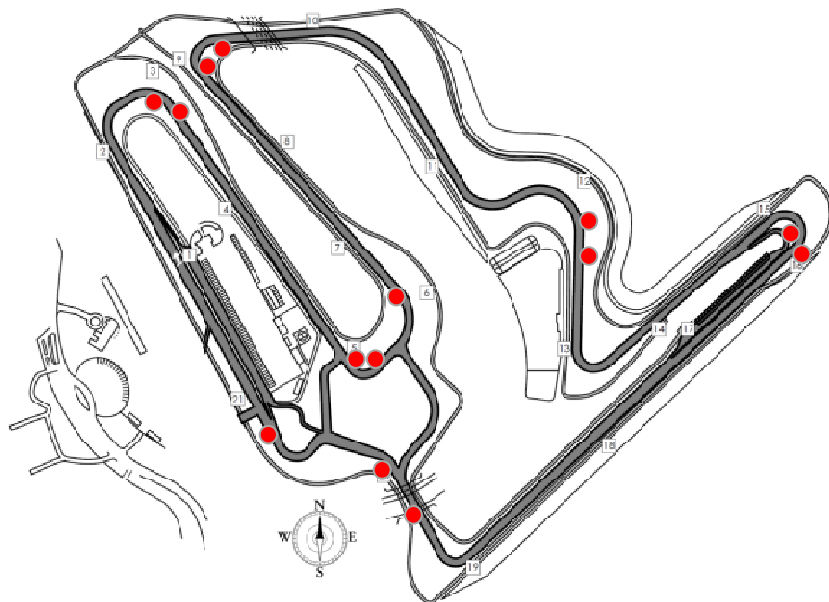

2017年コース改修について

- 下記の箇所について縁石の仕様が変更になっております。

変更前

変更後

- 下記の箇所について縁石アウト側に舗装帯（幅 30cm）が追加になっております。

変更前

変更後

お問い合わせについて