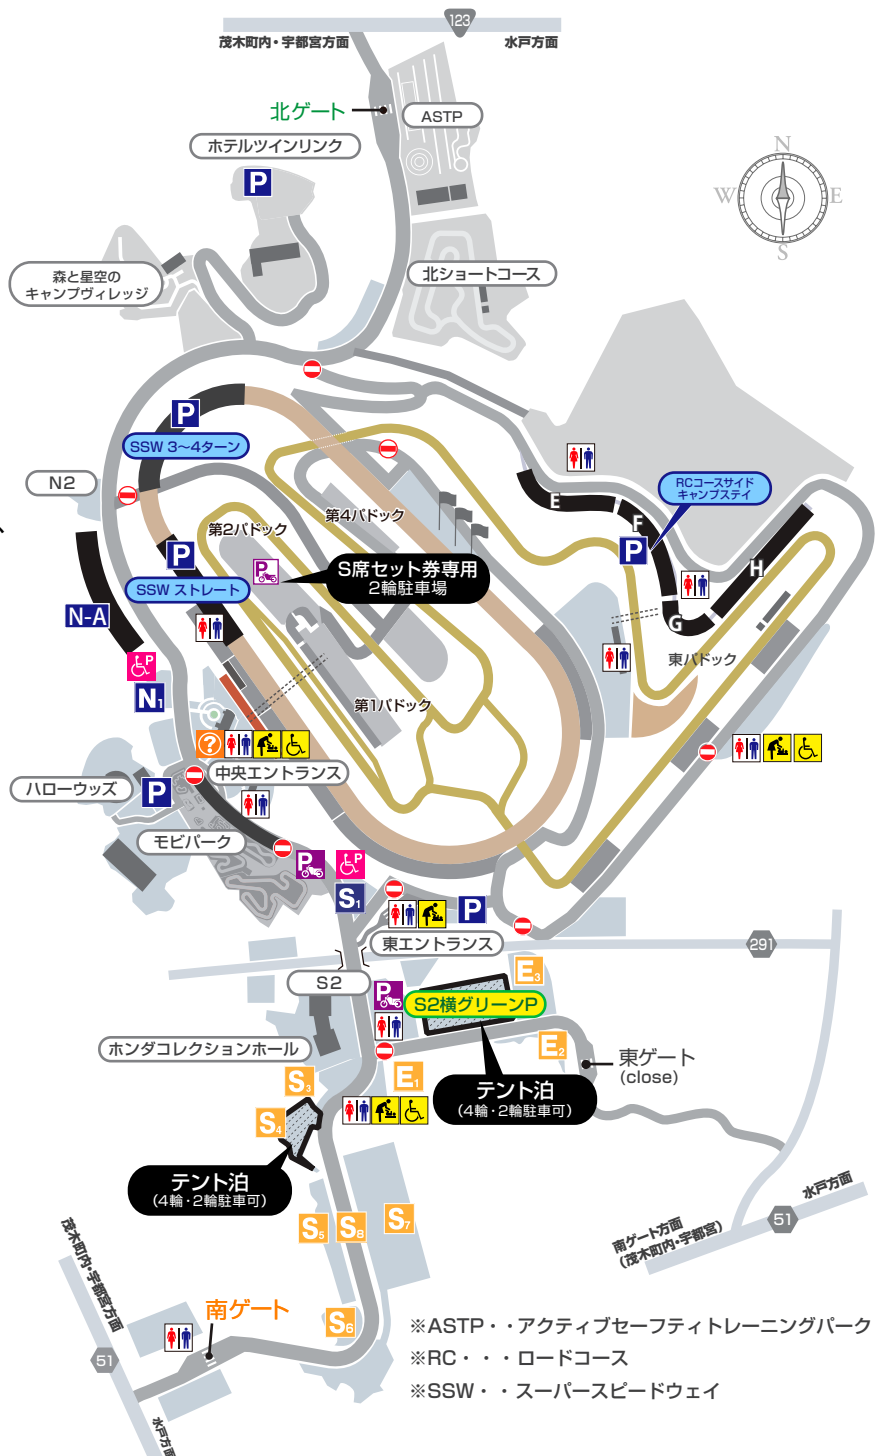

## 2018 MFJ全日本ロードレース選手権シリーズ 第1戦 スーパーバイクレースinもてぎ

### 場内駐車場ご宿泊のご案内

4月7日(土)・8日(日)

場内のS4、S2横グリーンパーキングは、場内テント泊可能な駐車スペースとなります。  
また、SSW (ストレート・3~4ターン) を除く各駐車場では、車中泊いただけます。  
予約は不要ですが、入場順となりますので、譲り合ってください。

- 日程： 4月7日(土) AM6:30~
- 料金： 無料 (ご利用の場合は前売駐車券・4月8日(日)当日駐車券が必要となります。)
- 予約： 予約はお受けいたしません。当日直接S4・S2横グリーンパーキングまでお越しください。  
(お越しいただいた順番で場所を確保させていただきます。)

#### ※注意事項

1. S4、S2横グリーンパーキングには  
お手洗い、水まわり等の設備はございません。  
S2またはS3前のお手洗い等をご利用ください。
2. 直火・花火などの使用は固くお断りいたします。  
バーベキューコンロ・ガスバーナーコンロ等  
お楽しみください。
3. 4月8日(日)は駐車場として使用する場合がありますのでお宿泊後は速やかにテント等の  
片づけをお願いいたします。
4. S4、S2横グリーンパーキング以外の駐車場では、  
テントを設営しての宿泊は固くお断りさせて  
いただきます。
5. S4、S2横グリーンパーキングでは安全のため  
係員の案内、誘導に従ってください。
6. S4、S2横グリーンパーキング内に駐車時は  
アイドリングストップをお願いいたします。

- S E** 南・東エリア駐車場
- P** 指定駐車場
- ♿** 車椅子専用駐車場  
北エリア：N1<一部>、南エリア：S1<一部>
- P** 二輪専用駐車場  
S2・中央
- P** 二輪専用指定駐車場
- ?** インフォメーション/チケットセンター
- バス** JRバス・茨城交通バスのりば
- 化粧室** 化粧室
- ベビーシート** ベビーシート設置化粧室
- ♿** 車椅子対応化粧室
- 禁止** 一般車両通行不可
- 禁止** 一般車両通行不可(指定駐車券除く)
- 禁止** 車両通行不可