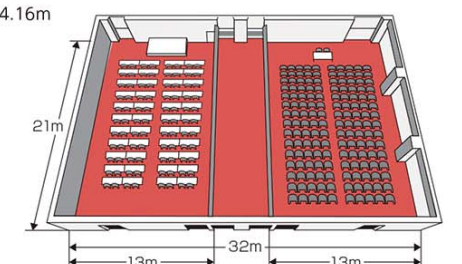

男湯・女湯（各内湯1・露天1 ※男女入替制）

地下ホールのご案内

BANQUET HALL

地下に大小の会議室のほか、食事や学習の発表会などに利用可能な約600名様
収容できるホールもご用意しております。また、人数に合わせた会場設定が可能です。

アルティア (600㎡) 約300名

	広さ	食事	スクール 形式	シアター 形式
アルティア 全面	600㎡	180名~280名	300名	500名
A	240㎡	120名~150名	150名	250名
B	120㎡	80名~100名	100名	150名
C	240㎡	80名~100名	100名	150名

オリオン (352㎡) 約200名

	広さ	食事	スクール 形式	シアター 形式
オリオン 全面	352㎡	120名~150名	120名	300名
A	176㎡	60名~80名	80名	200名
B	176㎡	60名~80名	80名	200名

スピカ (95㎡) 約50名

	広さ	スクール 形式	シアター 形式
スピカ	95㎡	36名	100名

ペガサス・シリウス (各59㎡) 約30名

	広さ	スクール 形式	シアター 形式
ペガサス シリウス	59㎡	24名	50名