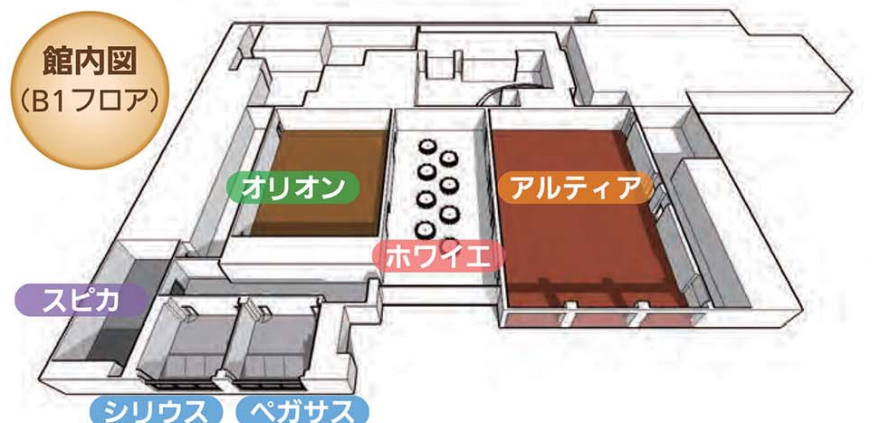

HOTEL TWIN RING

自然がもたらす開放感とゆとりの中で
有意義な時間をお過ごしいただけます

ご利用方法一例

- 勉強合宿
- 部活合宿
- 林間学校
- 安全運転講習宿泊

地上5階、地下1階のホテルです。最大で125室、496名様のご宿泊が可能。
学習合宿や新入生オリエンテーションなどの会場としてご利用いただけます。

温かいものは温かく、
冷たいものは冷たくお出しします。

心を込めて
お料理を
お作り
いたします。

男湯・女湯（各内湯1・露天1 ※男女入替制）

地下ホールのご案内

BANQUET HALL

地下に大小の会議室のほか、食事や学習の発表会などに利用可能な約600名様
収容できるホールもご用意しております。また、人数に合わせた会場設定が可能です。

アルティア (600㎡) 約300名

	広さ	食事	スクール 形式	シアター 形式
アルティア 全面	600㎡	180名~280名	300名	500名
A	240㎡	120名~150名	150名	250名
B	120㎡	80名~100名	100名	150名
C	240㎡	80名~100名	100名	150名

オリオン (352㎡) 約200名

	広さ	食事	スクール 形式	シアター 形式
オリオン 全面	352㎡	120名~150名	120名	300名
A	176㎡	60名~80名	80名	200名
B	176㎡	60名~80名	80名	200名

スピカ (95㎡) 約50名

	広さ	スクール 形式	シアター 形式
スピカ	95㎡	36名	100名

ペガサス・シリウス (各59㎡) 約30名

	広さ	スクール 形式	シアター 形式
ペガサス シリウス	59㎡	24名	50名

ホワイエ

ホワイエの活用

フロア貸切であればホワイエも活用し、様々な社交の場としてご利用いただけます。

館内図
(B1フロア)

機種名	アルティア		オリオン		スピカ	シリウス
	全面	A	全面	A	B	
DVD(ブルーレイ)	○	○	○	○	○	—
用下げプロジェクター	○	○	○	○	○	—
CD	○	○	○	○	○	○
無線LAN	○	○	○	○	○	○