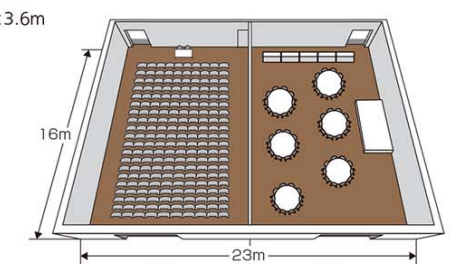

男湯・女湯（各内湯1・露天1 ※男女入替制）

地下ホールのご案内

BANQUET HALL

地下に大小の会議室のほか、食事や学習の発表会などに利用可能な約600名様
収容できるホールもご用意しております。また、人数に合わせた会場設定が可能です。

アルティア (600㎡) 約300名

	広さ	食事	スクール 形式	シアター 形式
アルティア 全面	600㎡	180名~280名	300名	500名
A	240㎡	120名~150名	150名	250名
B	120㎡	80名~100名	100名	150名
C	240㎡	80名~100名	100名	150名

オリオン (352㎡) 約200名

	広さ	食事	スクール 形式	シアター 形式
オリオン 全面	352㎡	120名~150名	120名	300名
A	176㎡	60名~80名	80名	200名
B	176㎡	60名~80名	80名	200名

スピカ (95㎡) 約50名

	広さ	スクール 形式	シアター 形式
スピカ	95㎡	36名	100名

ペガサス・シリウス (各59㎡) 約30名

	広さ	スクール 形式	シアター 形式
ペガサス シリウス	59㎡	24名	50名