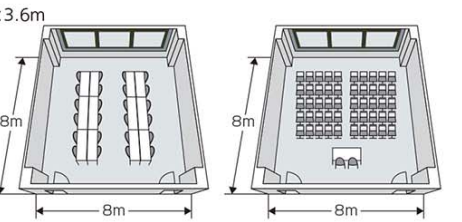

男湯・女湯（各内湯1・露天1 ※男女入替制）

地下ホールのご案内

BANQUET HALL

地下に大小の会議室のほか、食事や学習の発表会などに利用可能な約600名様
収容できるホールもご用意しております。また、人数に合わせた会場設定が可能です。

アルティア (600㎡) 約300名

	広さ	食事	スクール 形式	シアター 形式
アルティア 全面	600㎡	180名~280名	300名	500名
A	240㎡	120名~150名	150名	250名
B	120㎡	80名~100名	100名	150名
C	240㎡	80名~100名	100名	150名

オリオン (352㎡) 約200名

	広さ	食事	スクール 形式	シアター 形式
オリオン 全面	352㎡	120名~150名	120名	300名
A	176㎡	60名~80名	80名	200名
B	176㎡	60名~80名	80名	200名

スピカ (95㎡) 約50名

	広さ	スクール 形式	シアター 形式
スピカ	95㎡	36名	100名

ペガサス・シリウス (各59㎡) 約30名

	広さ	スクール 形式	シアター 形式
ペガサス シリウス	59㎡	24名	50名

ホワイエ

ホワイエの活用

フロア貸切であればホワイエも活用し、様々な社交の場としてご利用いただけます。

館内図
(B1フロア)

機種名	アルティア		オリオン		スピカ	シリウス
	全面	A	全面	A	B	
DVD(ブルーレイ)	○	○	○	○	○	—
用下げプロジェクター	○	○	○	○	○	—
CD	○	○	○	○	○	○
無線LAN	○	○	○	○	○	○