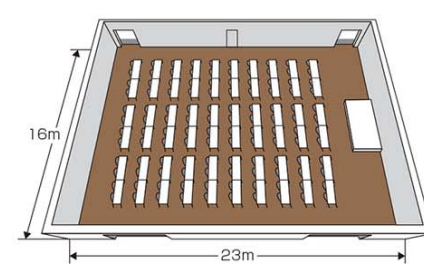

男湯・女湯（各内湯1・露天1 ※男女入替制）

地下ホールのご案内

BANQUET HALL

地下に大小の会議室のほか、食事や学習の発表会などに利用可能な約600名様
収容できるホールもご用意しております。また、人数に合わせた会場設定が可能です。

アルティア (600㎡) 約300名

	広さ	食事	スクール 形式	シアター 形式
アルティア 全面	600㎡	180名~280名	300名	500名
A	240㎡	120名~150名	150名	250名
B	120㎡	80名~100名	100名	150名
C	240㎡	80名~100名	100名	150名

オリオン (352㎡) 約200名

	広さ	食事	スクール 形式	シアター 形式
オリオン 全面	352㎡	120名~150名	120名	300名
A	176㎡	60名~80名	80名	200名
B	176㎡	60名~80名	80名	200名

スピカ (95㎡) 約50名

	広さ	スクール 形式	シアター 形式
スピカ	95㎡	36名	100名

ペガサス・シリウス (各59㎡) 約30名

	広さ	スクール 形式	シアター 形式
ペガサス シリウス	59㎡	24名	50名