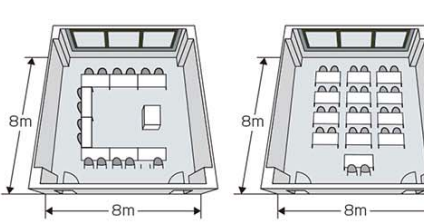

男湯・女湯（各内湯1・露天1 ※男女入替制）

地下ホールのご案内

BANQUET HALL

地下に大小の会議室のほか、食事や学習の発表会などに利用可能な約600名様
収容できるホールもご用意しております。また、人数に合わせた会場設定が可能です。

アルティア (600㎡) 約300名

	広さ	食事	スクール 形式	シアター 形式
アルティア 全面	600㎡	180名~280名	300名	500名
A	240㎡	120名~150名	150名	250名
B	120㎡	80名~100名	100名	150名
C	240㎡	80名~100名	100名	150名

オリオン (352㎡) 約200名

	広さ	食事	スクール 形式	シアター 形式
オリオン 全面	352㎡	120名~150名	120名	300名
A	176㎡	60名~80名	80名	200名
B	176㎡	60名~80名	80名	200名

スピカ (95㎡) 約50名

	広さ	スクール 形式	シアター 形式
スピカ	95㎡	36名	100名

ペガサス・シリウス (各59㎡) 約30名

	広さ	スクール 形式	シアター 形式
ペガサス シリウス	59㎡	24名	50名

ホワイエ

ホワイエの活用

フロア貸切であればホワイエも活用し、様々な社交の場としてご利用いただけます。

館内図
(B1フロア)

機種名	アルティア		オリオン		スピカ	シリウス
	全面	A	全面	A	B	
DVD(ブルーレイ)	○	○	○	○	○	—
用下げプロジェクター	○	○	○	○	○	—
CD	○	○	○	○	○	○
無線LAN	○	○	○	○	○	○