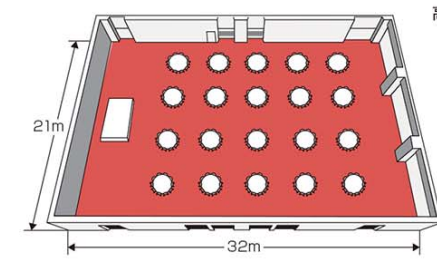

男湯・女湯（各内湯1・露天1 ※男女入替制）

地下ホールのご案内

BANQUET HALL

地下に大小の会議室のほか、食事や学習の発表会などに利用可能な約600名様
収容できるホールもご用意しております。また、人数に合わせた会場設定が可能です。

アルティア (600㎡) 約300名

	広さ	食事	スクール 形式	シアター 形式
アルティア 全面	600㎡	180名~280名	300名	500名
A	240㎡	120名~150名	150名	250名
B	120㎡	80名~100名	100名	150名
C	240㎡	80名~100名	100名	150名

オリオン (352㎡) 約200名

	広さ	食事	スクール 形式	シアター 形式
オリオン 全面	352㎡	120名~150名	120名	300名
A	176㎡	60名~80名	80名	200名
B	176㎡	60名~80名	80名	200名

スピカ (95㎡) 約50名

	広さ	スクール 形式	シアター 形式
スピカ	95㎡	36名	100名

ペガサス・シリウス (各59㎡) 約30名

	広さ	スクール 形式	シアター 形式
ペガサス シリウス	59㎡	24名	50名