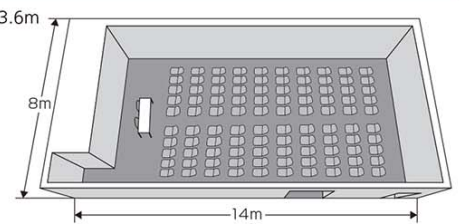

男湯・女湯（各内湯1・露天1 ※男女入替制）

地下ホールのご案内

BANQUET HALL

地下に大小の会議室のほか、食事や学習の発表会などに利用可能な約600名様
収容できるホールもご用意しております。また、人数に合わせた会場設定が可能です。

アルティア (600㎡) 約300名

	広さ	食事	スクール 形式	シアター 形式
アルティア 全面	600㎡	180名~280名	300名	500名
A	240㎡	120名~150名	150名	250名
B	120㎡	80名~100名	100名	150名
C	240㎡	80名~100名	100名	150名

オリオン (352㎡) 約200名

	広さ	食事	スクール 形式	シアター 形式
オリオン 全面	352㎡	120名~150名	120名	300名
A	176㎡	60名~80名	80名	200名
B	176㎡	60名~80名	80名	200名

スピカ (95㎡) 約50名

	広さ	スクール 形式	シアター 形式
スピカ	95㎡	36名	100名

ペガサス・シリウス (各59㎡) 約30名

	広さ	スクール 形式	シアター 形式
ペガサス シリウス	59㎡	24名	50名