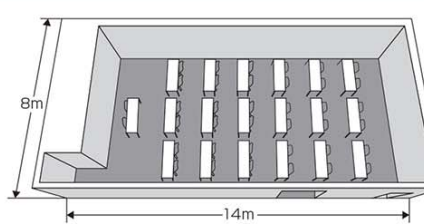

男湯・女湯（各内湯1・露天1 ※男女入替制）

地下ホールのご案内

BANQUET HALL

地下に大小の会議室のほか、食事や学習の発表会などに利用可能な約600名様
収容できるホールもご用意しております。また、人数に合わせた会場設定が可能です。

アルティア (600㎡) 約300名

	広さ	食事	スクール 形式	シアター 形式
アルティア 全面	600㎡	180名~280名	300名	500名
A	240㎡	120名~150名	150名	250名
B	120㎡	80名~100名	100名	150名
C	240㎡	80名~100名	100名	150名

オリオン (352㎡) 約200名

	広さ	食事	スクール 形式	シアター 形式
オリオン 全面	352㎡	120名~150名	120名	300名
A	176㎡	60名~80名	80名	200名
B	176㎡	60名~80名	80名	200名

スピカ (95㎡) 約50名

	広さ	スクール 形式	シアター 形式
スピカ	95㎡	36名	100名

ペガサス・シリウス (各59㎡) 約30名

	広さ	スクール 形式	シアター 形式
ペガサス シリウス	59㎡	24名	50名

ホワイエ

ホワイエの活用

フロア貸切であればホワイエも活用し、様々な社交の場としてご利用いただけます。

館内図
(B1フロア)

機種名	アルティア		オリオン		スピカ	シリウス
	全面	A	全面	A	B	
DVD(ブルーレイ)	○	○	○	○	○	—
用下げプロジェクター	○	○	○	○	○	—
CD	○	○	○	○	○	○
無線LAN	○	○	○	○	○	○