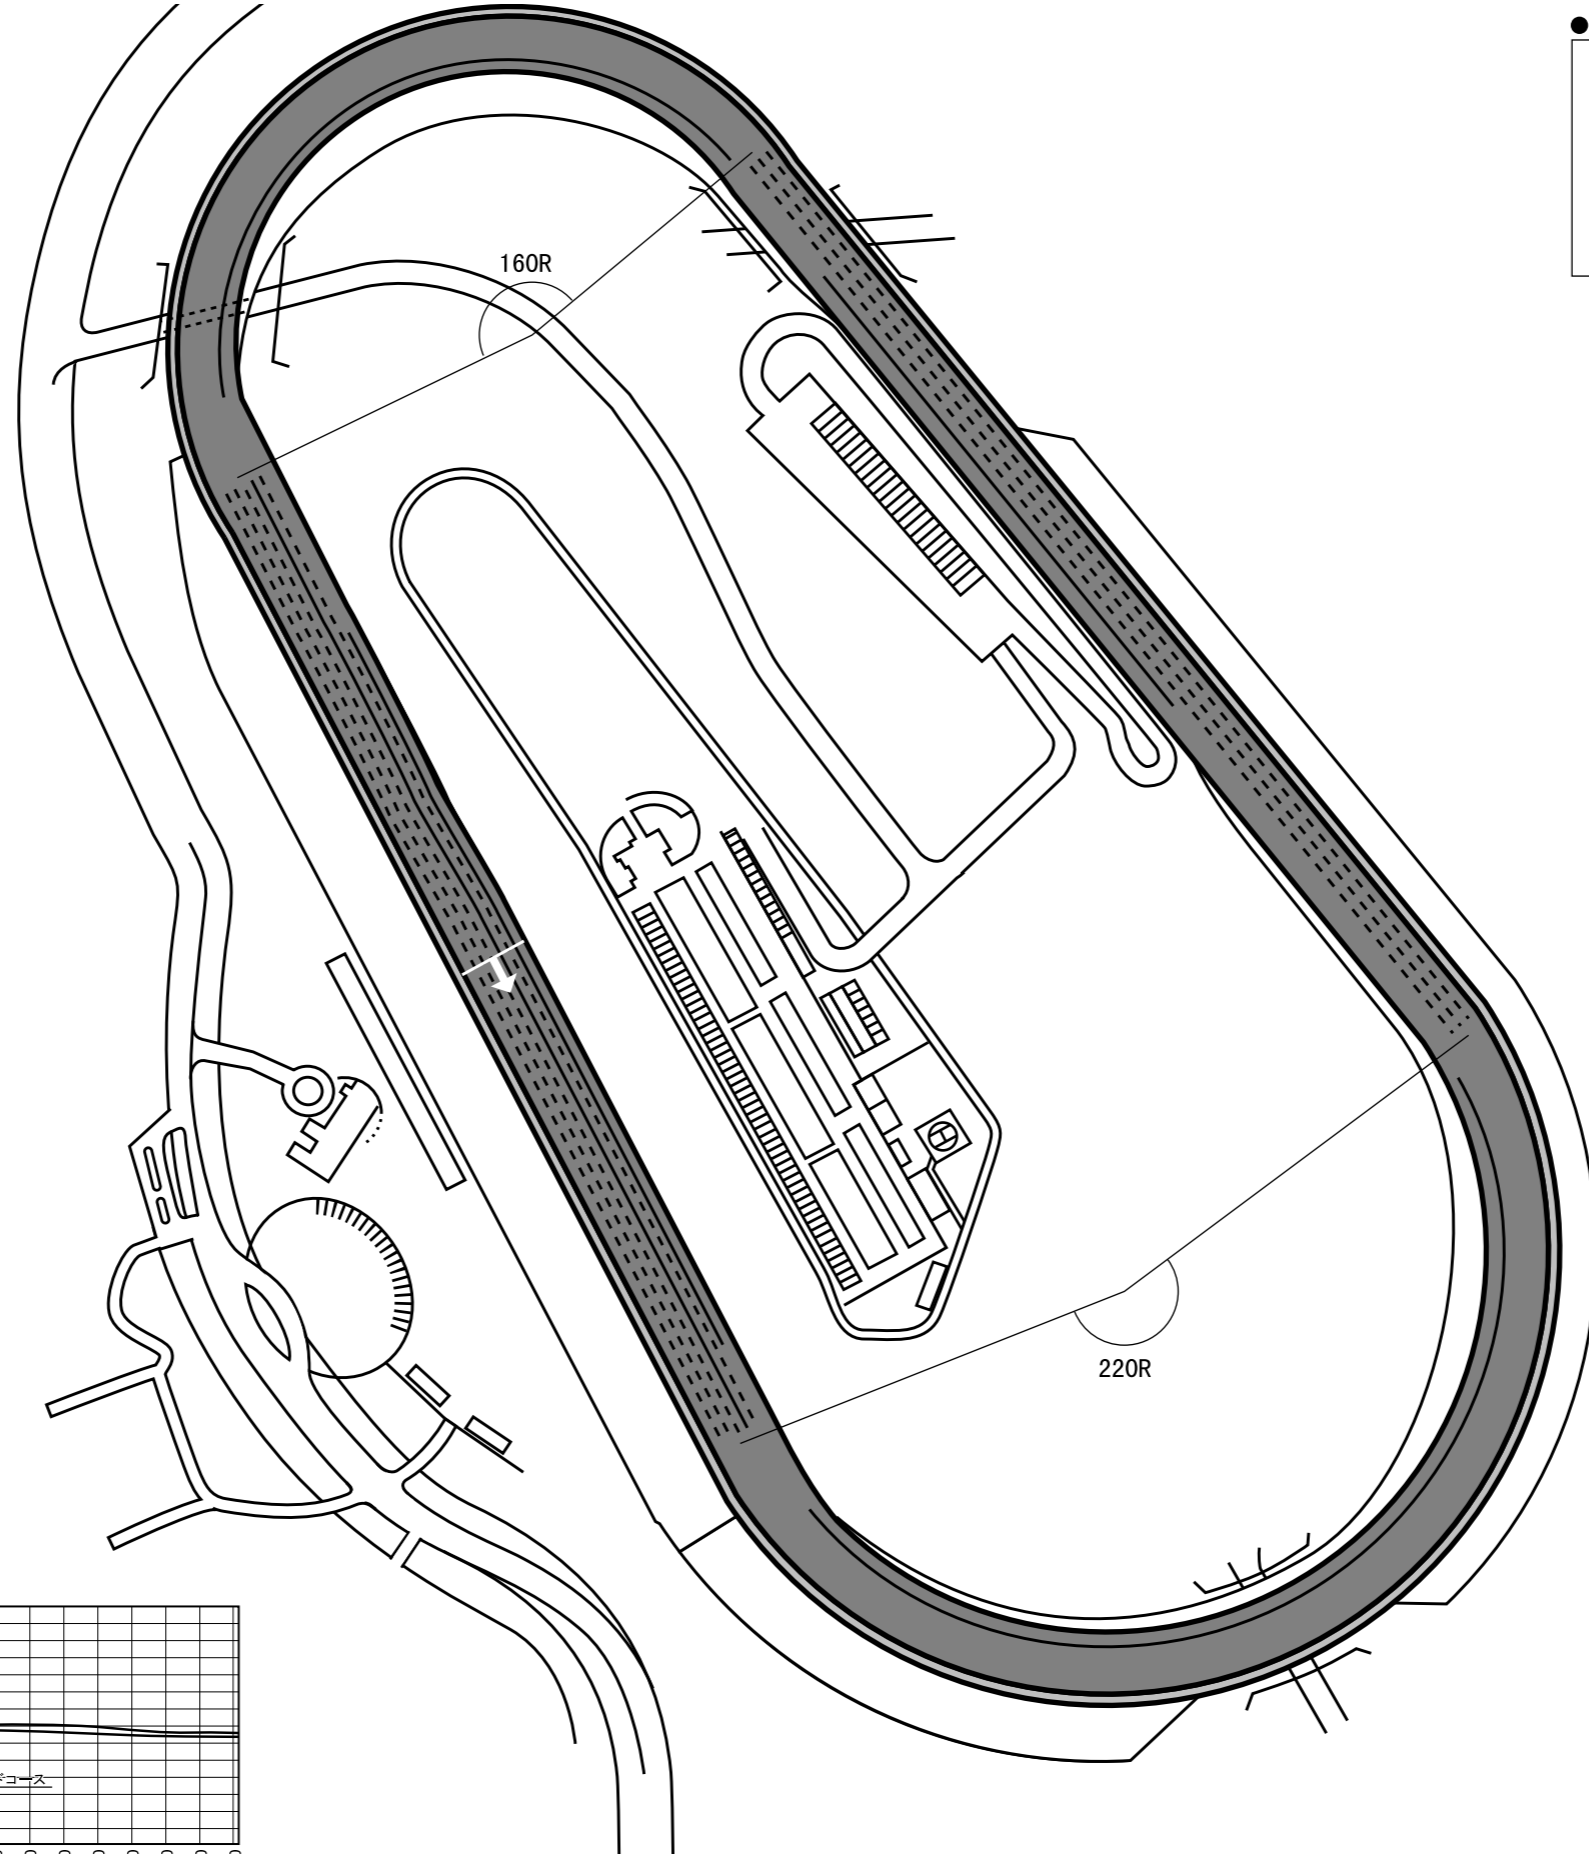

Super Speedway

スーパー スピードウェイ

●施設ロゴ

●コミュニケーションマーク

スーパースピードウェイコース	
全長距離	2,413.968m(1.5mile)
最大直線長	600m
幅員	25m(80ft)
周回方向	反時計回り
コーナー数	4カ所
縦断勾配	0.41%~0.64%
横断勾配	3%~10度
最大高低差	3m
標高	160m

オーバルコース縦断図